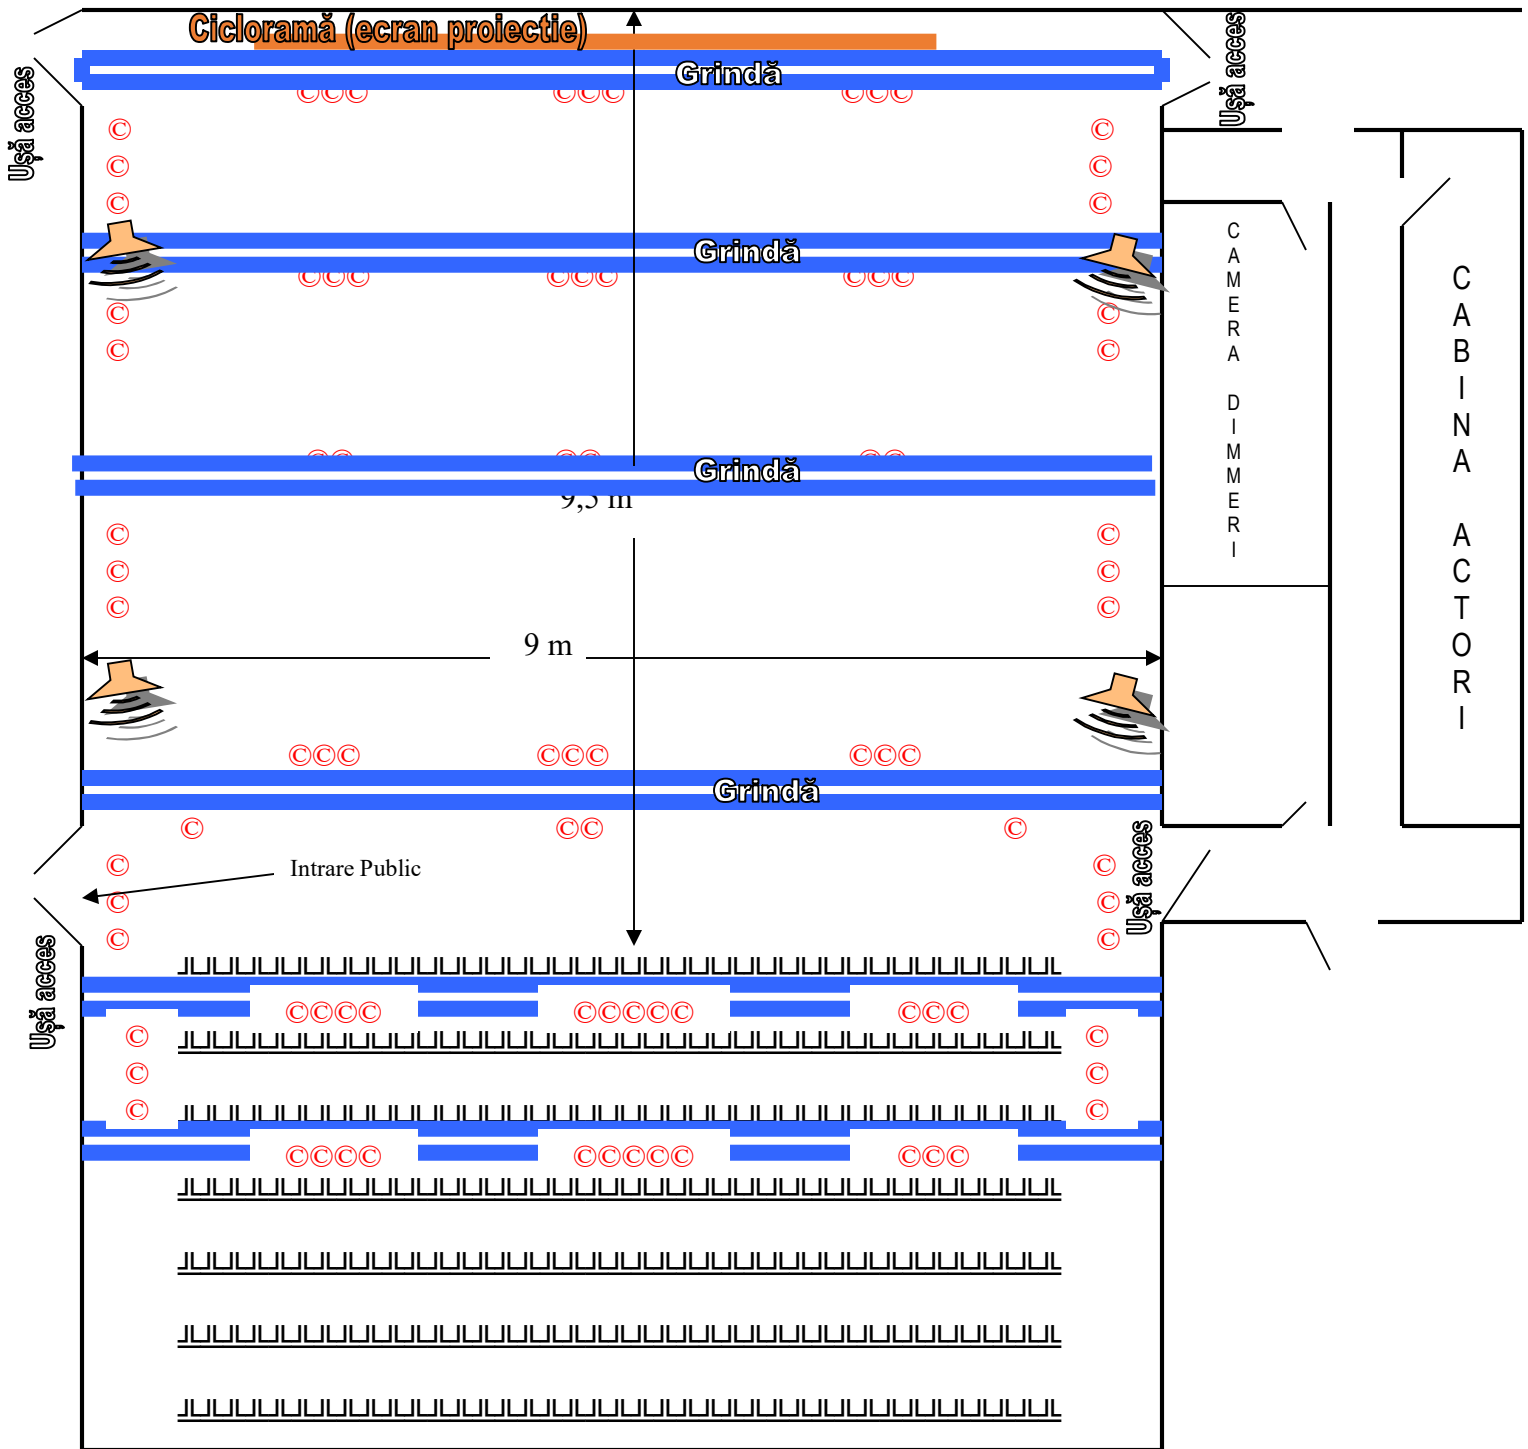

## Legenda:

Total locuri: 90. Înălțime scenă: 3 m (între grinzi 3.50m). Nu există sisteme de ridicare/coborâre.

**Sunet:**

Două boxe stânga dreapta pentru public 12 inch RCF 700A

Doua boxe active FBT Jolly 12 inch 250w dispuse în laterale la jumătatea scenei sus (pentru control actori).

**Mixer Yamaha** 8 mic plus 4 stereo cu FX

controlul sunetului(cabina sunet)-ultimul rând în sală

**Electrică:**

Total prize circuite: 105 buc., Consolă **ETC ION**. Proiectoare: 500 W – 12 buc; 1000 W – 8 buc.

Controlul lumini(cabina) - ultimul rând în sală

**Videoproiecție: Sony VPL-FHZ66(Laser) HDBaseT - 6000 lumeni** - 1 lentila normala inclusa 1.39- 2.23:

Lentila VPLL-3007 - Lentila short throw - 0.65: 1 (WUXGA),

Cicloramă front/retro - 5,30 m x 3,40 m

*Sala este situată la etajul 4 în clădirea teatrului (fără lift).*